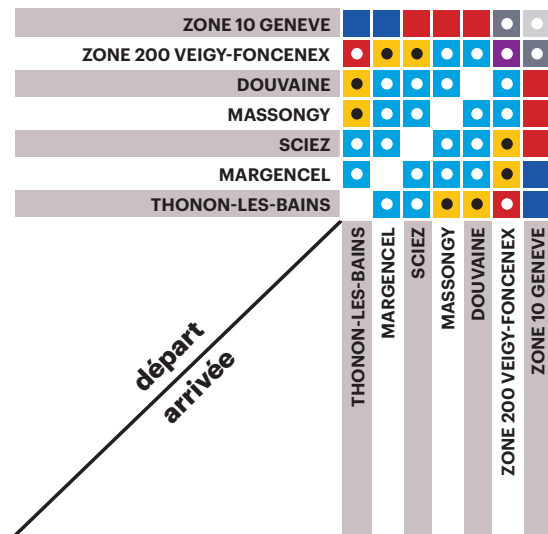

ZONE 2	BILLET UNITÉ	3,50 €	4,20 €
	BILLET AR	7,00 €	7,70 €
	BILLET UNITÉ 50%*	1,75 €	1,75 €
	BILLET AR 50%*	3,50 €	3,50 €
	BILLET UNITÉ DÉCLIC' 50%	1,75 €	1,75 €
	BILLET AR DÉCLIC' 50%	3,50 €	3,50 €
	CARNET DE 10 TRAJETS	31,50 €	35,00 €
	CARNET DE 10 TRAJETS DÉCLIC'	17,50 €	-
CARNET DE 70 TRAJETS	189,00 €	-	
ABONNEMENT MENSUEL	90,00 €	-	
ABONNEMENT ANNUEL / MENSUALISÉ**	900,00 €	75,00 €	

ZONE 3	BILLET UNITÉ	6,00 €	7,20 €
	BILLET AR	12,00 €	13,20 €
	BILLET UNITÉ 50%*	3,00 €	3,00 €
	BILLET AR 50%*	6,00 €	6,00 €
	BILLET UNITÉ DÉCLIC' 50%	3,00 €	3,00 €
	BILLET AR DÉCLIC' 50%	6,00 €	6,00 €
	CARNET DE 10 TRAJETS	54,00 €	60,00 €
	CARNET DE 10 TRAJETS DÉCLIC'	30,00 €	-
CARNET DE 70 TRAJETS	324,00 €	-	
ABONNEMENT MENSUEL	155,00 €	-	
ABONNEMENT ANNUEL / MENSUALISÉ**	1550,00 €	129,17 €	

ZONE 4	BILLET UNITÉ	8,00 €	9,60 €
	BILLET AR	16,00 €	17,60 €
	BILLET UNITÉ 50%*	4,00 €	4,00 €
	BILLET AR 50%*	8,00 €	8,00 €
	BILLET UNITÉ DÉCLIC' 50%	4,00 €	4,00 €
	BILLET AR DÉCLIC' 50%	8,00 €	8,00 €
	CARNET DE 10 TRAJETS	72,00 €	80,00 €
	CARNET DE 10 TRAJETS DÉCLIC'	40,00 €	-
	CARNET DE 70 TRAJETS	432,00 €	-
	ABONNEMENT MENSUEL	206,00 €	-
ABONNEMENT ANNUEL / MENSUALISÉ**	2060,00 €	171,67 €	

- LEMAN PASS (renseignements lemanpass.com)
- UNIRESO (renseignements unireso.com)
- ZONE LOCALE 200 - Billet unité adulte à 1,60€ et billet unité jeune et enfant à 1,30€ vendus à bord. Les abonnements mensuels et annuels sont vendus par TPG et leurs revendeurs tpg.ch/fr/revendeurs mais aussi sur webshop.tpg.ch

La tarification régionale Décllic' ne s'applique pas à l'intérieur du ressort territorial de Thonon Agglomération ainsi que pour les titres LEMAN PASS, sur la zone Unireso et la zone locale 200.

La gratuité est offerte aux enfants de moins de 6 ans accompagnés par un adulte (sur justificatif).

*Sur présentation d'une carte d'invalidité délivrée par le transporteur.

Pour la ligne internationale T71, la valeur est de 40 g CO₂ / passager.kilomètre*.

* Formule n°5 - Décret n° 2011-1336 du 24 octobre 2011 relatif à l'information sur la quantité de dioxyde de carbone émise à l'occasion d'une prestation de transport.

ABONNEMENT LÉMAN PASS TRANSALIS			
Votre parcours sur une ligne Transalis combiné avec la Zone 10 Tout Genève Unireso			
Départ	Arrivée	Abonnement annuel	Abonnement mensuel
Thonon-les-Bains ou Margencel	Genève + Zone 10 UNIRESO	2 217,50 €	257 €
Sciez ou Massongy	Genève + Zone 10 UNIRESO	1 758,50 €	206 €
Douvaine	Genève + Zone 10 UNIRESO	1 603,50 €	206 €

Les abonnements combinés seront désormais sur support Swiss Pass et devront être commandés auprès des opérateurs suisses. Plus d'infos : www.transalis.fr

OÙ ACHETER VOS TITRES ?

En ligne :

www.transalis.fr

Ou chez nos revendeurs :

BOUTIQUE TRANSPORT THONON

7 Place des Arts, Thonon-les-Bains

Horaires d'ouverture :

du lundi au vendredi : 9h30 – 12h30 et 14h – 17h30

le samedi : 9h30 – 12h30

KIOSQUE TRANSPORT SAT THONON

Place des Arts, Thonon-les-Bains

(à proximité de la Boutique transport)

Horaires d'ouverture :

du lundi au vendredi période scolaire : 7h – 12h et 14h30 – 18h

du lundi au vendredi vacances scolaires : 8h30 – 12h et 14h30 – 18h

le samedi (en hiver) : 8h30 – 12h

OFFICE DE TOURISME DE DOUVAINE

35 rue du Centre, Douvaine

Horaires d'ouverture :

du mardi au vendredi : 9h30 – 12h30 et 13h30 – 17h30

OFFICE DE TOURISME DE SCIEZ

513 avenue de Sciez, Sciez

Horaires d'ouverture :

du lundi au vendredi : 9h30 – 12h30 et 13h30 – 17h

GARE ROUTIÈRE D'ANNECY

Gare routière Sud

rue de l'Industrie, Annecy (face au pôle SIBRA)

Horaires d'ouverture :

du lundi au vendredi : 6h30 – 19h30

le samedi : 7h30 – 19h15

le dimanche : 8h – 11h45

GARE ROUTIÈRE DE GENÈVE

Place Dorcière, Genève

Horaires d'ouverture :

tous les jours : 6h45 – 20h30

Correspondances avec d'autres lignes régulières d'autocars :

www.oura.com

Correspondances avec les bus urbains thononais :

www.leman-but.fr

Correspondances avec les trains : www.oui.sncf

ou www.ter.sncf.com ou www.lemanexpress.ch

Correspondances avec les bus urbains de Genève :

www.tpg.ch